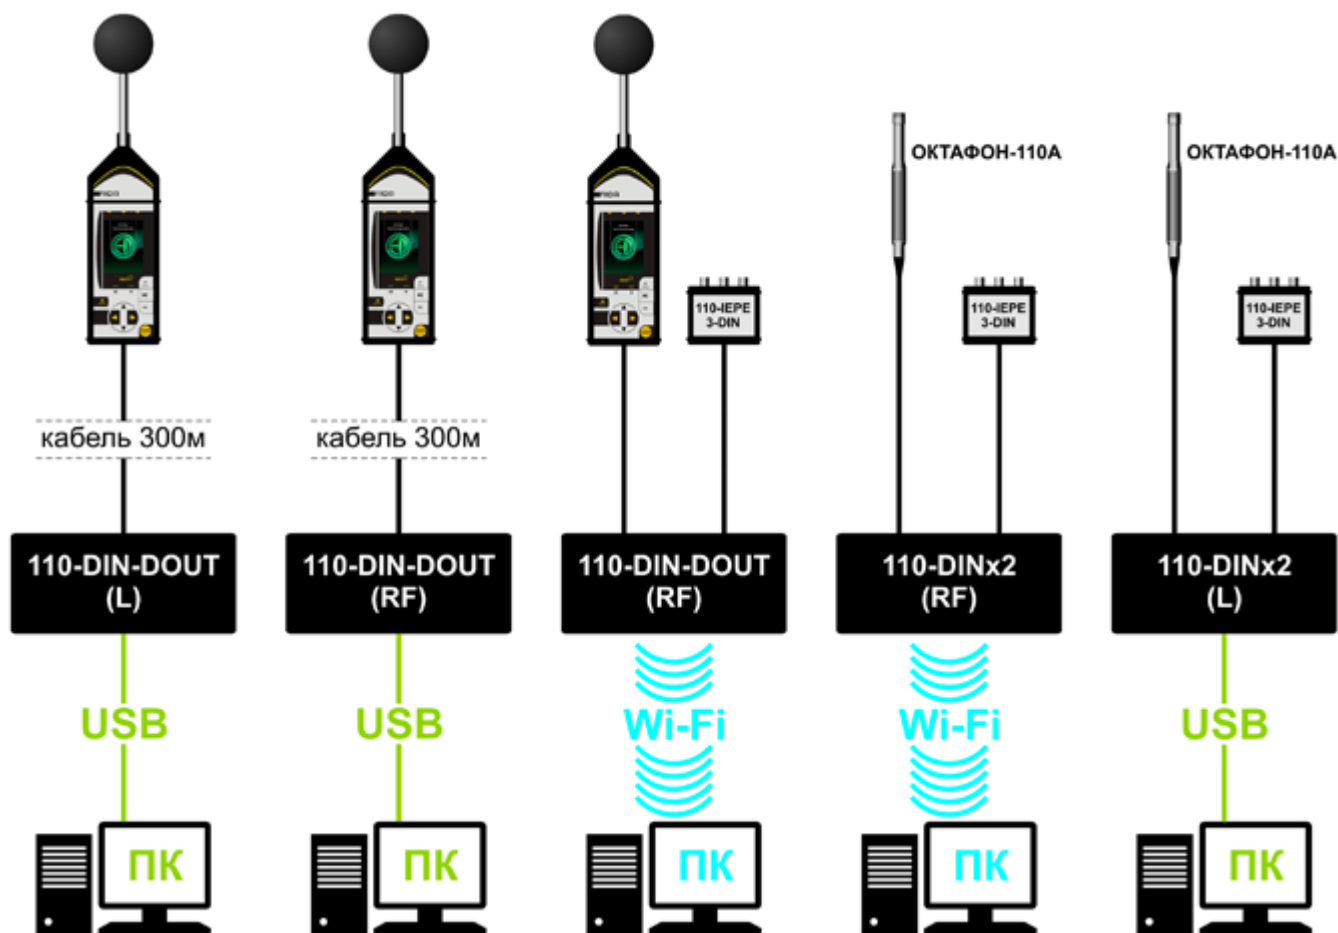

Схемы коммутации адаптеров телеметрии

Технические характеристики

	ЭКО-DIN-DOUT(L)	ЭКО-DINx2(L)	ЭКО-DIN-DOUT(RF)	ЭКО-DINx2(RF)
Кол-во каналов DIN	1	2	1	2
Кол-во каналов DOUT	1	-	1	-
USB	Есть	Есть	Есть	Есть
Радиоканал Wi-Fi	-	-	Есть	Есть
Скорость потока	2 Мбит/с	2 Мбит/с	2 Мбит/с 200 кбит/с (с Wi-Fi)	2 Мбит/с 200 кбит/с (с Wi-Fi)
Питание	USB	USB	USB, аккумуляторы	USB, аккумуляторы
Материал корпуса	HIPS	HIPS	AI	AI
Габаритные размеры (без кабелей и антенн)	90x50x25мм	90x50x25мм	170x85x35мм	170x85x35мм