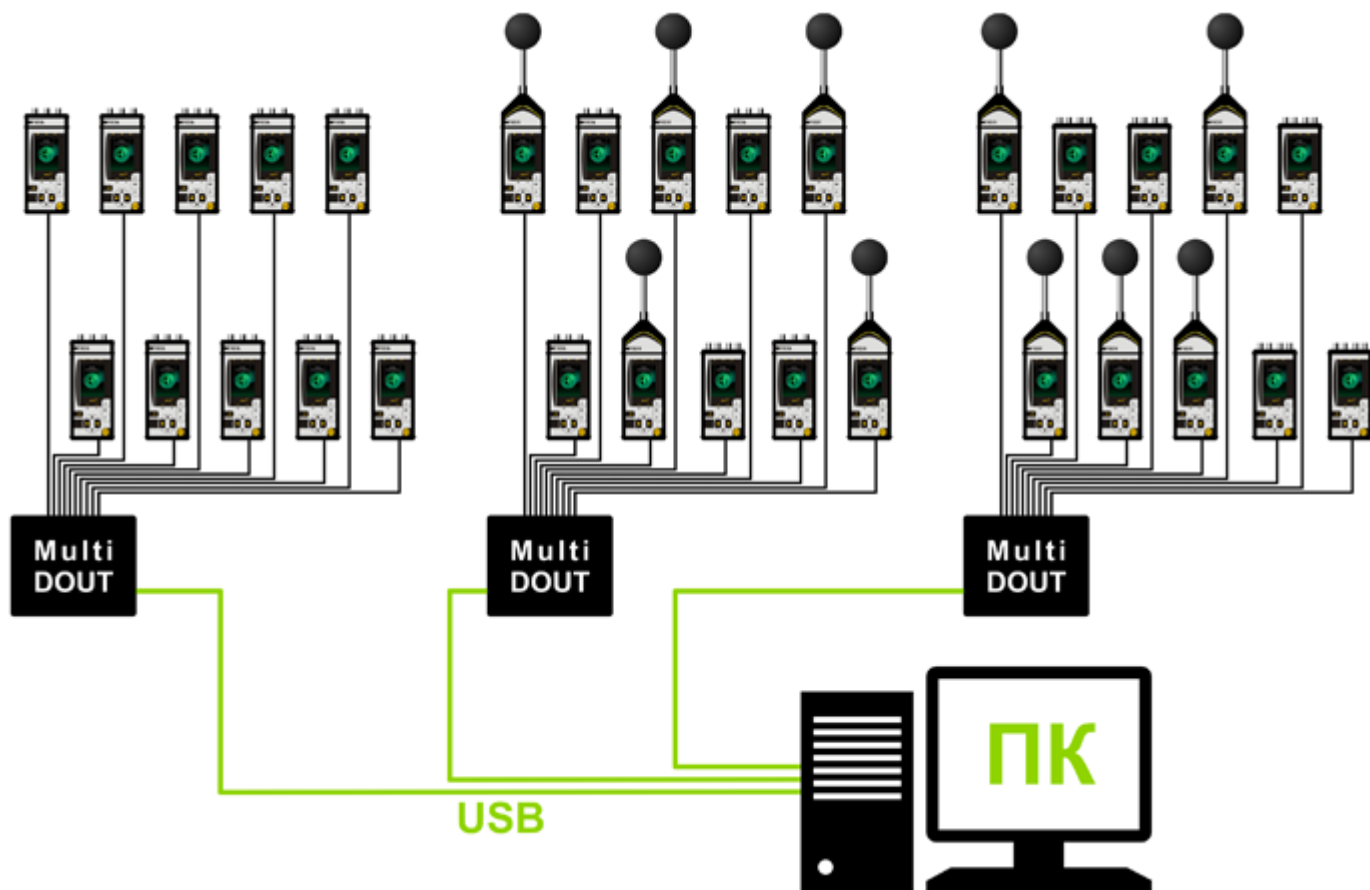

Киргизия (996)312-96-26-47 Казахстан (772)734-952-31 Таджикистан (992)427-82-92-69

<http://octava.nt-rt.ru> || ovc@nt-rt.ru

Multi-DOUT. Концентратор телеметрии

Концентратор телеметрии предназначен для построения распределенных измерительных систем, состоящих из нескольких автономных приборов и управляющего компьютера. **Multi-DOUT** позволяет подключить к USB-порту компьютера до 10 шумомеров, виброметров или иных измерителей. Максимальное расстояние от точки измерения до концентратора 300 метров. Питание устройства осуществляется от сети переменного тока 220 В.

Функциональные возможности

- Десять каналов приема-передачи данных
- Подключение всех приборов семейств ОКТАВА и ЭКОФИЗИКА и иных устройств с интерфейсом DOUT
- Интерфейс USB для связи с компьютером

Особенности

- Компактность
- Металлический корпус
- Индикация состояния каналов обмена
- Ввод всего потока данных через один порт компьютера
- Возможность подачи питания на внешнее устройство

Схемы коммутации

Технические характеристики